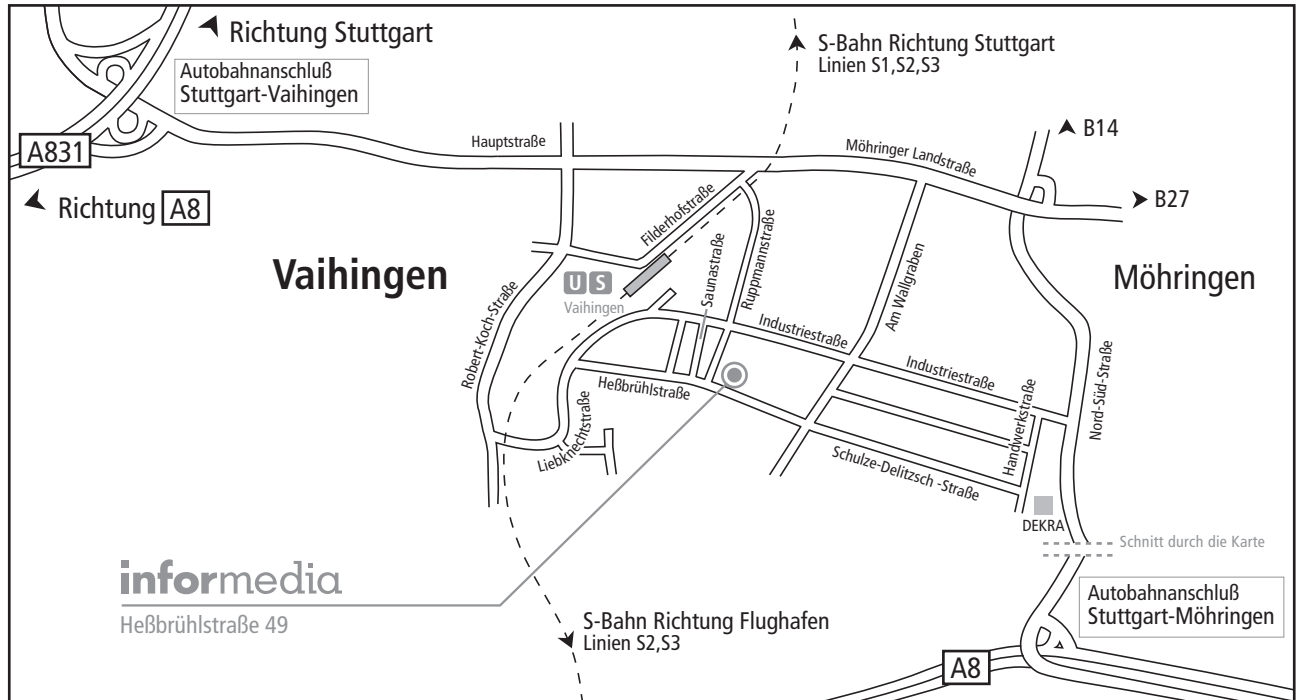

Anfahrtskizze

Karte maßstabsgetreu

Wegbeschreibung

Mit dem Auto:

von der Autobahn (A8)

- Ausfahrt: Stuttgart-Möhringen
- rechts Richtung Vaihingen-Möhringen fahren (Nord-Süd-Straße)
- nach der DEKRA (linke Seite) in die Industriestr.
- erste Möglichkeit links (Handwerkstr.)
- bei der DEKRA der Vorfahrtsstraße nach rechts folgen
- die Schulze-Delitzsch-Straße geht nach ca. 300 Metern in die Heßbrühlstraße über
- Einfahrt in den Hof durch die Schranke (bitte am Hauseingang klingeln), Parkplätze sind hinter dem Haus

von Stuttgart-Mitte

- über die B14 (Leonberger Straße) nach S.-Vaihingen oder
- über die B27 (Neue Weinsteige) bis Ausfahrt S.-Möhringen, Richtung S.-Vaihingen

Mit der S-Bahn:

vom Hauptbahnhof zum Bahnhof Vaihingen mit den S-Bahnlinien S1, S2 oder S3

Wenn Sie den Bahnsteig verlassen, halten Sie sich in der Unterführung links, Richtung Industriegebiet. Nach Verlassen der Unterführung nehmen Sie bitte die Treppe und überqueren dann die vor Ihnen liegende Industriestraße. Wenden Sie sich bitte nach links und folgen Sie der Industriestraße bis zur zweiten Querstraße (Saunastraße), in die Sie einbiegen. Nach ca. 150 m erreichen Sie die Heßbrühlstraße, in die Sie bitte links einbiegen. Nach Überqueren der Ruppmannstraße liegt unser Gebäude auf der linken Seite hinter einem kleinen Vorgarten. Der Eingang ist an der rechten Hausseite.